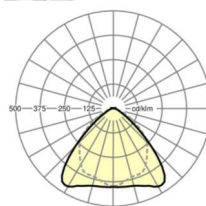

## DEEP-LINK

<https://www.regiolum.de/pl/article/19512007020>

Odnośnik	LED 6000lm 840
ηLB	100 %
Φ ↓/↑	98 % / 2 %
UGR pop./pod.	21.8 / 23.2

**TECHNIKA ŚWIETLNA**

Wypożyczenie	LED, współczynnik oddawania barw/kolor światła CRI ≥ 80 / 4000K
Tolerancja koloru (MacAdam)	3SDCM
Nominalny strumień świetlny	6337lm
Nominalny strumień świetlny-tryb oświetlenia awaryjnego	927lm
Trwałość LED	50000h L80/B10 (Tq 35°C), 70000h L80/B50 (Tq 35°C), 100000h L80/B50 (Tq 30°C)
Wydajność oprawy	184lm/W
Kąt rozsyłu światła	95° (C0) / 95 ° (C90)
UGR pop./pod.	21.8 / 23.2

**MECHANIKA**

Kolor obudowy	biały beskidzki RAL 9016
Wymiary (DxSzxW/ŚrxW)	1531mm x 55mm x 37mm
Masa (netto)	1.95kg
Rodzaj montażu	Montaż systemu szyn nośnych, Konstrukcja świetlna

**Wymiary**

L	1531 mm	Długość
B	55 mm	Szerokość
H	37 mm	Wysokość